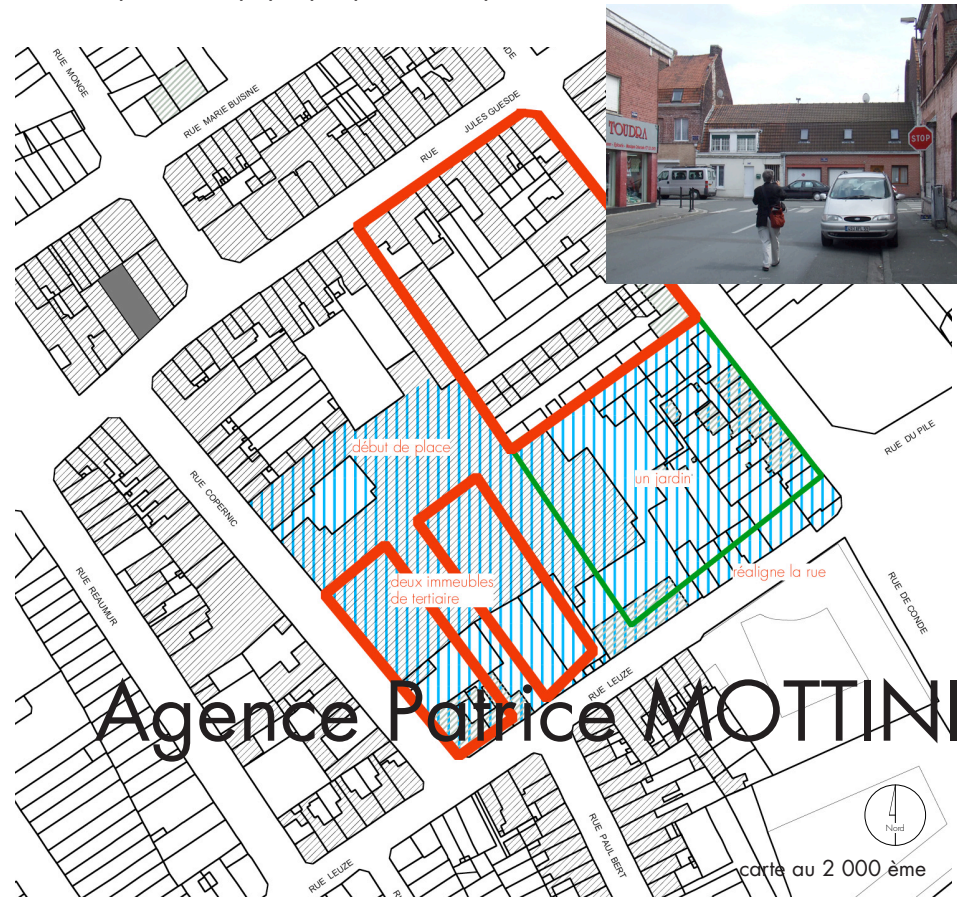

PILE.3 - CREATION DE LA PLACE ET DU JARDIN DE LA TEINTURERIE DU PILE au débouché de la rue Monge.*

4 - Carte extraite du dossier de Renouvellement urbain des quartiers anciens de Roubaix.

2 - Projet de l'équipe projeté sur le parcellaire actuel

3 - Projet de l'équipe au 30 juillet 2007.

La place de la Teinturerie du Pile sera une place sur la rue Jules Guesde.

Et le jardin de la Teinturerie du Pile sera le prolongement de la place de la Teinturerie et le jardin des écoles Pasteur et Boileau à l'angle des rues de Condé et de Leuze.