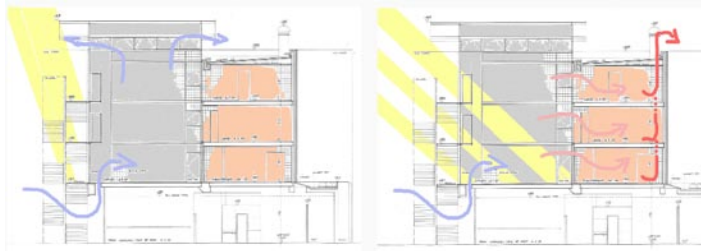

ÉCOLE ÉLÉMENTAIRE «LE GRAMAT»

Paris XV^{ème} - 1993

Patrice Mottini - Architecte Urbaniste
 1 bis Cité Giset 75011 Paris
 01 43 38 04 04 - contact@mottini.fr

Fonctionnement climatique du «Gramat» (école élémentaire à Paris XV^e).
 L'espace tampon est un grand atrium que les enseignants utilisent pour la pédagogie.

Un des atriums

Matériaux : utilisation des briques de verre

Les enfants en classe...

... et dans la cour

MAÎTRE D'OUVRAGE:
 Ville de PARIS - SEMEA XV

STADE DE L'OPÉRATION:
 Livré

SURFACE:
 2 610m²

MONTANT DES TRAVAUX :
 19 000 000 F HT

Façade sur la cour

Plan de rez-de-chaussée