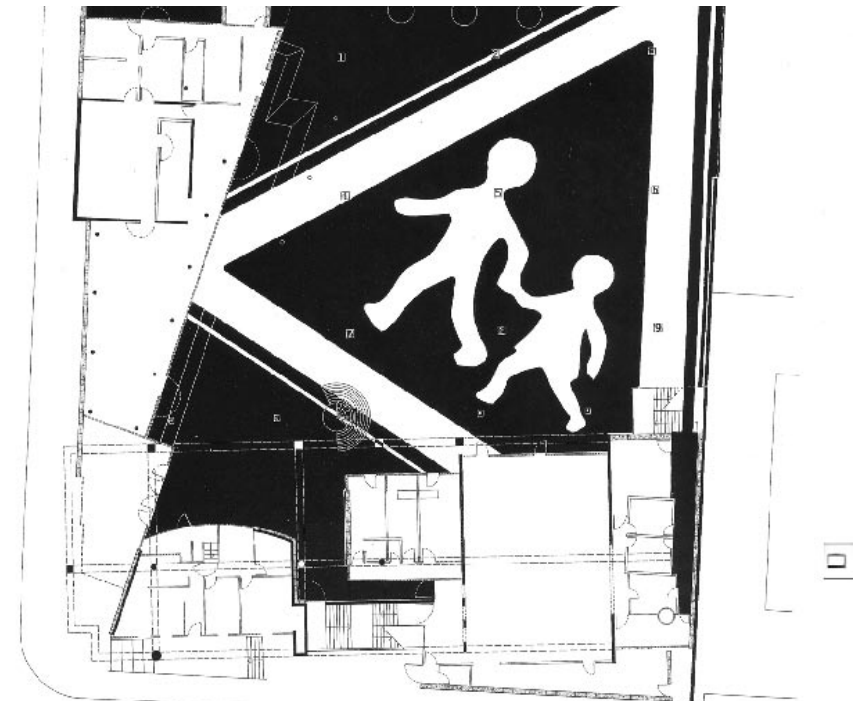

ÉCOLE ÉLÉMENTAIRE «LE GRAMAT»

Paris XV^{ème} - 1993

Patrice Mottini - Architecte Urbaniste
 1 bis Cité Giset 75011 Paris
 01 43 38 04 04 - contact@mottini.fr

Fonctionnement climatique du «Gramat» (école élémentaire à Paris XV^e).
 L'espace tampon est un grand atrium que les enseignants utilisent pour la pédagogie.

Un des atriums

Matériaux : utilisation des briques de verre

Les enfants en classe...

... et dans la cour

MAÎTRE D'OUVRAGE:
 Ville de PARIS - SEMEA XV

STADE DE L'OPÉRATION:
 Livré

SURFACE:
 2 610m²

MONTANT DES TRAVAUX :
 19 000 000 F HT

Façade sur la cour

Plan de rez-de-chaussée